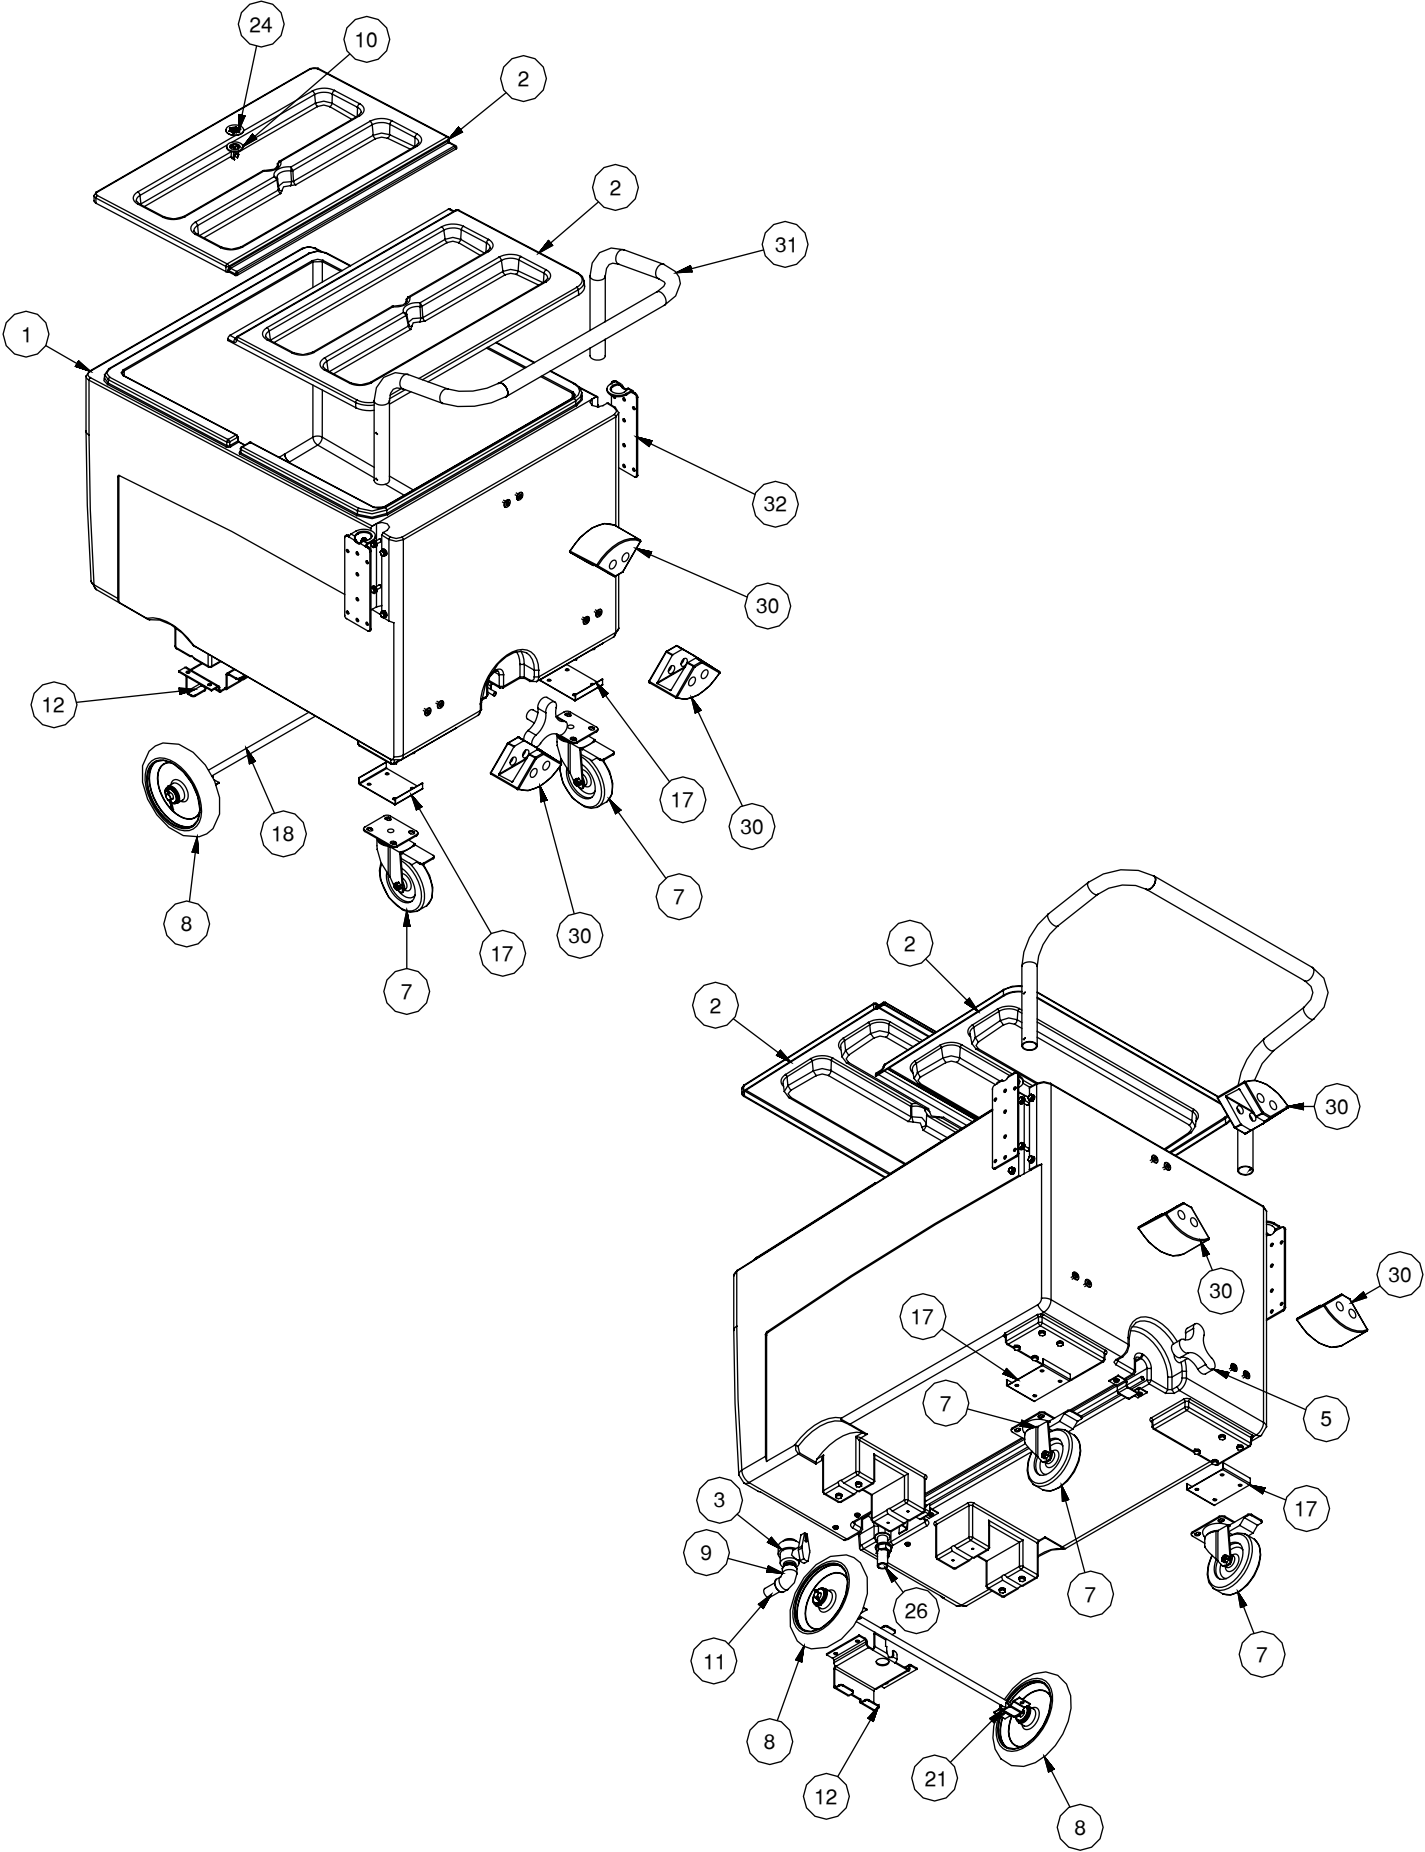

# Storage Ice System

**RC 200**

**RC 300**

**RC 600**

Catalogo Ricambi  
Spare Parts List  
Catalogue Pièces Détachées  
Ersatzteilkatalog

PAGE PAGINA PAGE SEITE	TABLE OF CONTENTS	INDICE	TABLE DES MATIÈRES	INHALTVERZEICHNIS
2/3	RC 200 - CART	RC 200 - CARRELLO	RC 200 - CHARIOT	RC 200 - KARRE
4/5	RC 200 - STORAGE BIN	RC 200 - CONTENITORE	RC 200 - CABINE DE STOCKAGE	RC 200 - SPEICHER
6/7	RC 300 - CART	RC 300 - CARRELLO	RC 300 - CHARIOT	RC 300 - KARRER
8/9	RC 300 - STORAGE BIN	RC 300 - CONTENITORE	RC 300 - CABINE DE STOCKAGE	RC 300 - SPEICHER
10/11	RC 600 - CART	RC 600 - CARRELLO	RC 600 - CHARIOT	RC 600 - KARRER
12/13	RC 600 - STORAGE BIN	RC 600 - CONTENITORE	RC 600 - CABINE DE STOCKAGE	RC 600 - SPEICHER

# RC 200 -Cart/Carrello/Chariot/Karre-

ITEM NO POS. NO REP. NO REF. NO	PART NO CODICE REFERENCE STUECK NR	DESCRIPTION	DESCRIZIONE	DESIGNATION	BESCHREIBUNG
3	CM 25702611	WATER DRAIN VALVE	VALVOLA DI SCARICO	VANNE VIDANGE EAU	WASSERABFLUSSVENTIL
5	CM 25702601	HANDLE	VOLANTINO	VOLANT DE COMMANDE	HANDRAD
7	CM 19651037	WHEEL	RUOTA GIREVOLE	ROULETTE	RAD
8	CM 19651038	WHEEL	RUOTA FISSA	ROULETTE	RAD
9	CM 19470101	PVC FITTING	RACCORDO PVC	RACCORD EN PVC	PVC-BEFESTIGUNG
11	CM 25702612	DRAIN TUBE	TUBO SCARICO	TUYAU SORTIE EAU	ABFLUSSRHOR
18	CM 25702619	WHEEL SHAFT	ASSE RUOTE	AXE DE ROULETTE	RAD-WELLE
26	CM 26103880	DRAIN FITTING	RACCORDO SCARICO	RACCORD SORTIE EAU	ABLASSSTUTZEN
30	CM 25702626	COVER HOLDER	BLOCCHETTO PORTA COPERCHIO	SUPPORT DE COUVERCLE	ABDECKUNGS-HALTER
31	CM 81460536	HANDLE ASSY	ASS. MANIGLIA	ENSEMBLE POIGNÉE	HANDGRIFF-VERSAMMLUNG