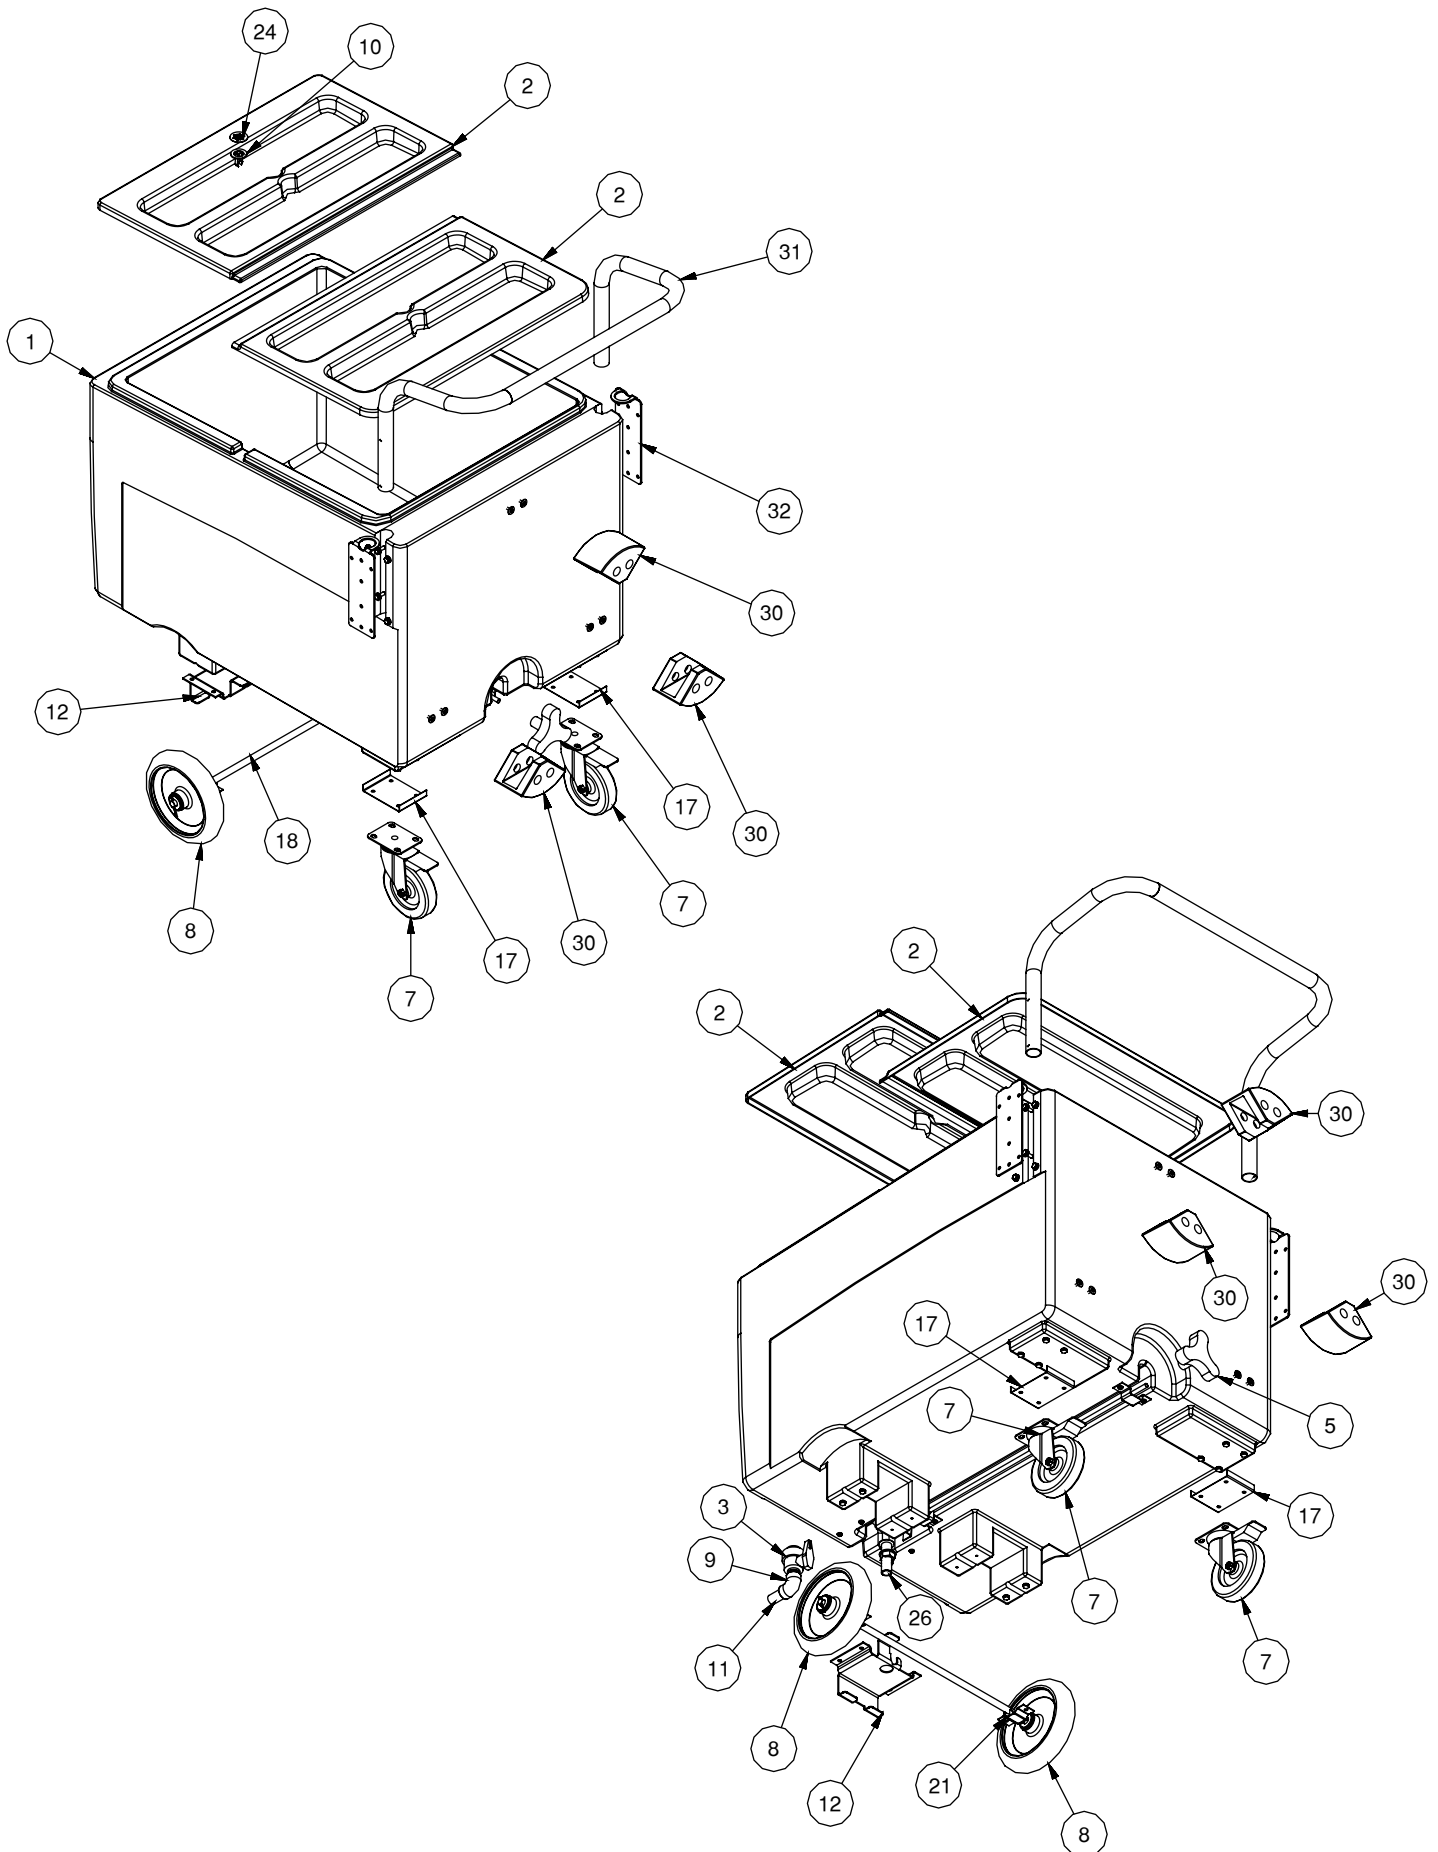

RC 600 - Cart/Carrello/Chariot/Karre -

RC 600 -Cart/Carrello/Chariot/Karre-

ITEM NO POS. NO REP. NO REF. NO	PART NO CODICE REFERENCE STUECK NR	DESCRIPTION	DESCRIZIONE	DESIGNATION	BESCHREIBUNG
3	CM 25702611	WATER DRAIN VALVE	VALVOLA DI SCARICO	VANNE VIDANGE EAU	WASSERABFLUSSVENTIL
5	CM 25702601	HANDLE	VOLANTINO	VOLANT DE COMMANDE	HANDRAD
7	CM 19651037	WHEEL	RUOTA GIREVOLE	ROULETTE	RAD
8	CM 19651038	WHEEL	RUOTA FISSA	ROULETTE	RAD
9	CM 19470101	PVC FITTING	RACCORDO PVC	RACCORD EN PVC	PVC-BEFESTIGUNG
11	CM 25702612	DRAIN TUBE	TUBO SCARICO	TUYAU SORTIE EAU	ABFLUSSRHOR
18	CM 25702619	WHEEL SHAFT	ASSE RUOTE	AXE DE ROULETTE	RAD-WELLE
26	CM 26103880	DRAIN FITTING	RACCORDO SCARICO	RACCORD SORTIE EAU	ABLASSSTUTZEN
30	CM 25702626	COVER HOLDER	BLOCCHETTO PORTA COPERCHIO	SUPPORT DE COUVERCLE	ABDECKUNGS-HALTER
31	CM 81460536	HANDLE ASSY	ASS. MANIGLIA	ENSEMBLE POIGNÉE	HANDGRIFF-VERSAMMLUNG