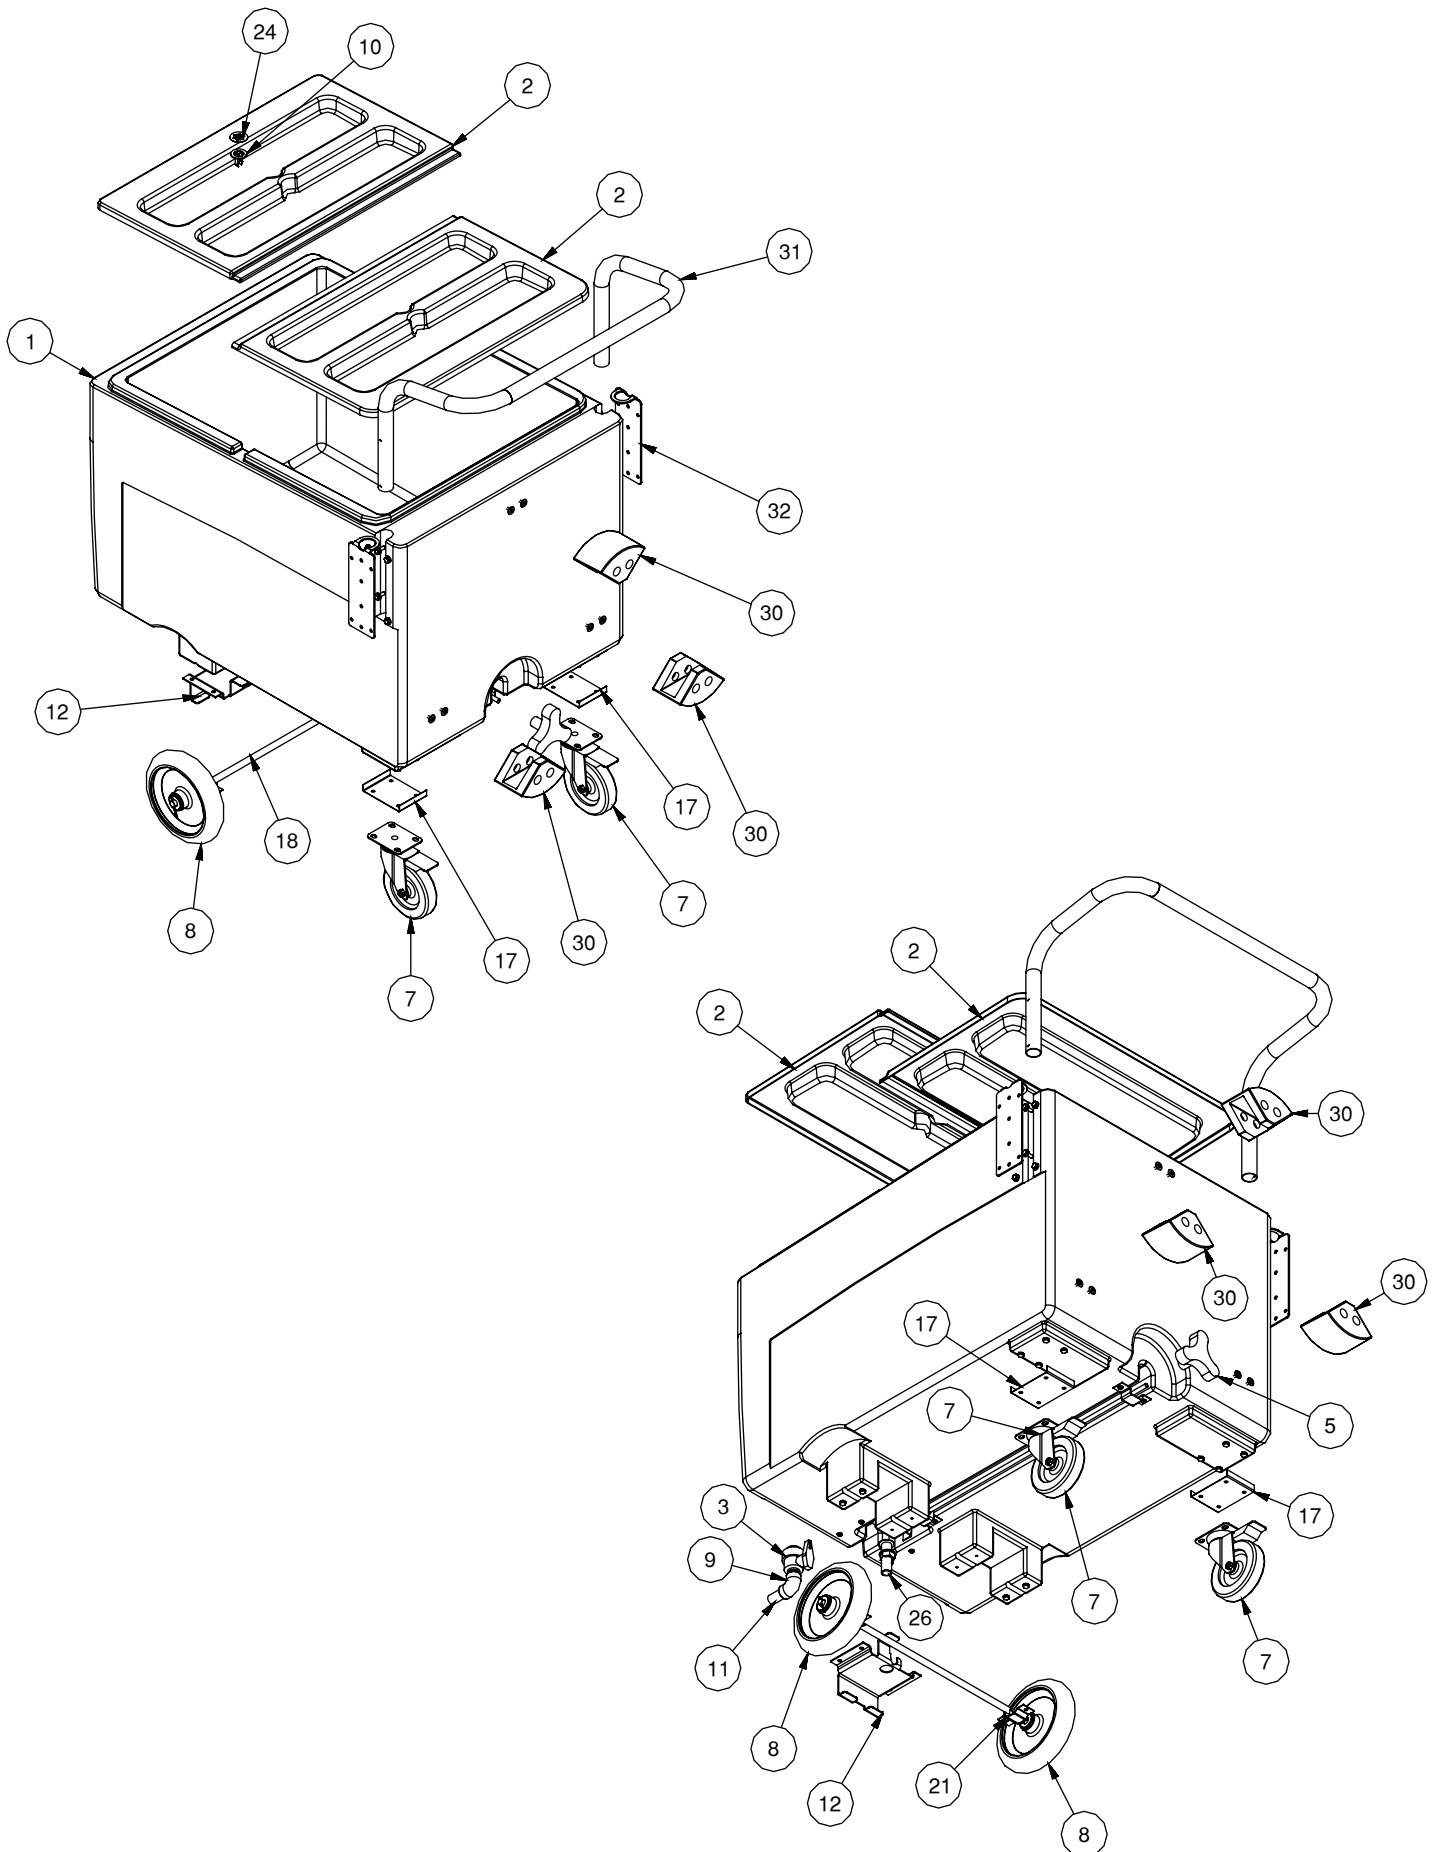

RC 300- Cart/Carrello/Chariot/Karre -

RC 300 -Cart/Carrello/Chariot/Karre-

ITEM NO POS. NO REP. NO REF. NO	PART NO CODICE REFERENCE STUECK NR	DESCRIPTION	DESCRIZIONE	DESIGNATION	BESCHREIBUNG
3	CM 25702611	WATER DRAIN VALVE	VALVOLA DI SCARICO	VANNE VIDANGE EAU	WASSERABFLUSSVENTIL
5	CM 25702601	HANDLE	VOLANTINO	VOLANT DE COMMANDE	HANDRAD
7	CM 19651037	WHEEL	RUOTA GIREVOLE	ROULETTE	RAD
8	CM 19651038	WHEEL	RUOTA FISSA	ROULETTE	RAD
9	CM 19470101	PVC FITTING	RACCORDO PVC	RACCORD EN PVC	PVC-BEFESTIGUNG
11	CM 25702612	DRAIN TUBE	TUBO SCARICO	TUYAU SORTIE EAU	ABFLUSSRHOR
18	CM 25702619	WHEEL SHAFT	ASSE RUOTE	AXE DE ROULETTE	RAD-WELLE
26	CM 26103880	DRAIN FITTING	RACCORDO SCARICO	RACCORD SORTIE EAU	ABLASSSTUTZEN
30	CM 25702626	COVER HOLDER	BLOCCHETTO PORTA COPERCHIO	SUPPORT DE COUVERCLE	ABDECKUNGS-HALTER
31	CM 81460536	HANDLE ASSY	ASS. MANIGLIA	ENSEMBLE POIGNÉE	HANDGRIFF-VERSAMMLUNG