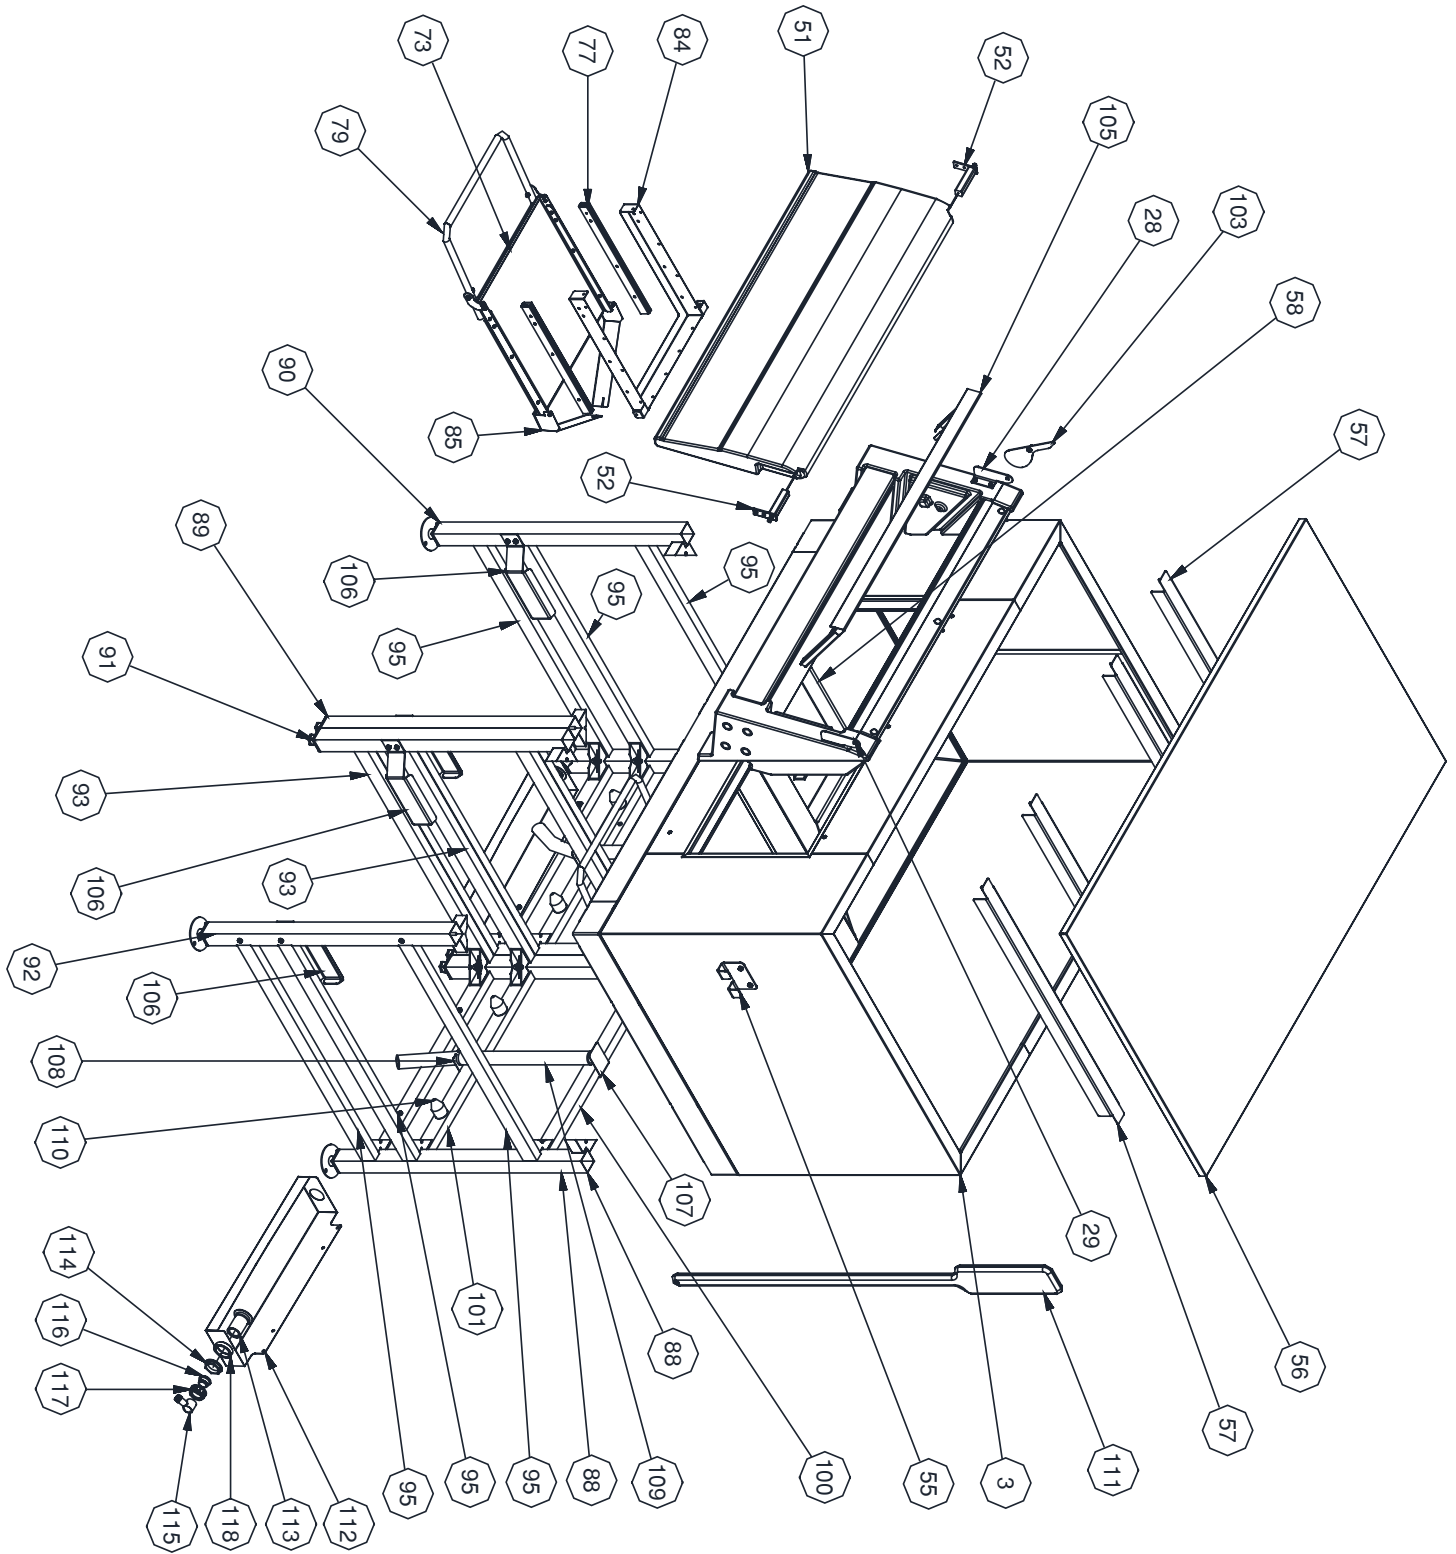

RC 600 -Storage Bin/Contentitore/Cabine de Stockage/Speicher-

RC 600 -Storage Bin/Contentitore/Cabine de tockage/Speicher-

ITEM NO POS. NO REP. NO REF. NO	PART NO CODICE REFERENCE STUECK NR	DESCRIPTION	DESCRIZIONE	DESIGNATION	BESCHREIBUNG
3	CM 81460433	INS. STORAGE BIN	ASS. CONTENITORE ISOLATO	BAC DE STOCKAGE ISOLÉ	ISOLIERTER EISBEHÄLTER
28	CM 25702723	LEFT HINGE BRACKET	SUPPORTO CERNIERA SX	SUPPORT CERNIERE GAUCHE	LINKER SCHARNIER-HALTEWINKEL
29	CM 25702722	RIGHT HINGE BRACKET	SUPPORTO CERNIERA DX	SUPPORT CERNIERE DROITE	RECHTER SCHARNIER-HALTEWINK.
51	CM 25702668	PLASTIC BIN DOOR	SPORTELLINO IN PLASTICA	PORTE EN PLASTIQUE	BEHÄLTERTÜR
52	CM 25702667	HINGE	CERNIERA	CERNIERE	SCHARNIER
55	CM 25702710	ICE BLADE BRACKET	SUPPORTO PALA GHIACCIO	SUPPORT PALE DE GLACE	EIS-BLATT-HALTEWINKEL
56	CM 25702708	S.S. TOP COVER	COPERCHIO INOX	COUVERCLE INOX	EDELSTAHL-OBERE ABDECKUNG
57	CM 25702681	STIFFENER	SUPPORTO INOX	SUPPORT INOX	VERSTEIFUNG
73	CM 25702698	ICE DRAWER	SARACINESCA	TIROIR DE GLACE	EIS-FACH
77	CM 25702696	DRAWER GUIDE	GUIDA SARACINESCA	GUIDE DE TIROIR	FACH-FÜHRER
79	CM 25702699	ICE DRAWER PULL	MANIGLIA SARACINESCA	POIGNÉE DU TIROIR	EIS-FACH-ZUG
84	CM 25702688	GUIDE BRACKET FRAME	CORNICE SUPPORTO GUIDE	ENCADREMENT SUPPORT GLISSIERE	FÜHRUNGSBÜGEL-RAHMEN
85	CM 25702687	WATER DRIP TRAY	VASSOIO RACCOLTA ACQUA	GOUELLE EAU	WASSER-TROPFENFÄNG.-BEHÄLTER
88	CM 81460415-X13	VERTICAL ROD - BACK	TUBOLARE INOX VERTICALE - POST.	TIGE VERTICALE - ARRIERE	VERTIKALE STANGE - RÜCKSEITIG
89	CM 81460425-X06	VERTICAL ROD - CENTRE	TUBOL. INOX VERTICALE - CENTRO	TIGE VERTICALE - CENTRE	VERTIKALE STANGE - MITTE
90	CM 81460415-X15	VERTICAL ROD - FRONT LEFT	TUBOL. INOX VERTIC. - FRONT. SX	TIGE VERTICALE - GAUCHE AVANT	VERTIK. STANGE - VORDERES LINKS
91	CM 81460425-X07	VERTICAL ROD - FRONT RIGHT	TUBOL. INOX VERTIC. - FRONT. DX	TIGE VERTICALE - DROITE AVANT	VERTIK. STANGE - VORDER. RECHT
92	CM 81460415-X02	LEVELLER	PIEDINO	PIED	FUSS
93	CM 81460425-X05	HORIZONTAL ROD - SIDE	TUBOLARE INOX ORIZZ. - LATERALE	TIGE HORIZONTALE - CÔTÉ	HORIZONTALE STANGE - SEITE
95	CM 81460415-X12	HORIZONTAL ROD - SIDE	TUBOLARE INOX ORIZZ. - LATERALE	TIGE HORIZONTALE - CÔTÉ	HORIZONTALE STANGE - SEITE
100	CM 81460415-X08	HORIZONTAL ROD - BACK UPPER	TUBOL. INOX ORIZZ. - POST. SUP.	TIGE HORIZONTALE - ARRIERE SUP	HORIZ. STANGE-RÜCKSEIT. OBERL.
101	CM 81460415-X16	HORIZONTAL ROD - BACK CENTER	TUBOL. INOX ORIZZ. - POST. CENTR	TIGE HORIZ. - ARRIERE CENTR.	HORIZ. STANGE - RÜCKSEIT. MITTE
103	CM 25702725	DEFLECTOR HOLDER	BLOCCA DEFLETTORE	SUPPORT DE DÉFLECTEUR	UMLENKBLECH-HALTER
105	CM 25702758	DEFLECTOR	DEFLETTORE	DEFLECTEUR	UMLENKBLECH
106	CM 25702706	CART GUIDE	GUIDA CARRELLO	GUIDE DU CHARIOT	KARREN-FÜHRER
107	CM 25702691	METAL BRACKET	SUPPORTO INOX	SUPPORT INOX	ABLASSSCHLAUCH-HALTER
108	CM 25704028	DRAIN HOSE HOLDER	SUPPORTO TUBO SCARICO	SUPPORT TUYAU	ABLASSSCHLAUCH-HALTER
109	CM 25704029	DRAIN HOSE	TUBO SCARICO	TUYAU EN PLASTIQUE	ABLASSSCHLAUCH
110	CM 25702703	BUMBER	PARACOLPI	PARCOUPS	BUMBER
111	CM 25702711	ICE BLADE	PALA GHIACCIO	PALE DE GLACE	EIS-BLATT
112	CM 25704038	S.S. WATER TRAY	RACCOGLIGOCCE	GOUELLE	EDELSTHAL-WASSER-BEHÄLTER
113	CM 19500107	DRAIN FITTING	PILETTA SCARICO	RACCORD EVACUATION EAU	ABLASSSTUTZEN
114	CM 19500108	NUT	GHIERA	ECRU	MUTTER
115	CM 19500109	ELBOW	GOMITO	COUDE	ABLASSSTUTZEN
116	CM 19500110	PLASTIC FITTING 1" 1/4	RACCORDO 1" 1/4	RACCORD PLASTIQUE 1" 1/4	PLASTIKBEFESTIGUNG 1" 1/4
117	CM 19500111	HOSE BARB	GHIERA PORTAGOMMA	RACCORD TUYAU	VERBINDUNG ROHR
118	CM 25704039	SPACER	DISTANZIALE	ENTRETOISE	DISTANZSCHEIBE